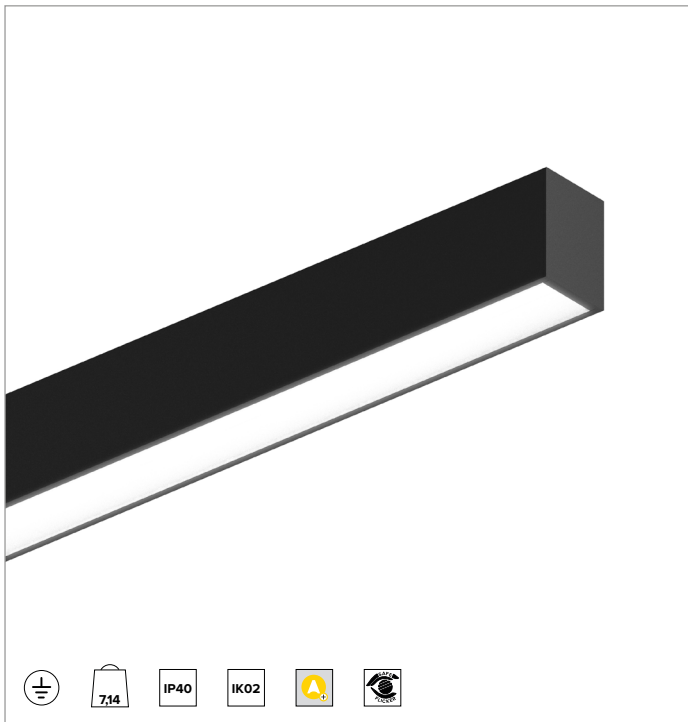

T020BX840ELDB | LOGICO EASY Stand Alone 57 - OPAL HO

Luminaria lineal de LED stand alone para instalaciones a plafón o en suspensión. Versión de emergencia

	4000K	H(m)	D(m)	E _{max} (lx)
	Ra80		111°	
	Fixture Power	102W	1	2.90
	Source Flux	9978lm	2	5.80
	Fixture Flux	9978lm	3	8.70
	Efficacy	98lm/W	4	11.60
G0300A	I _{max} =190cd/klm	I _{max}	1901cd	5
			14.49	66

CCT nominal: 4000K

Duración útil (L80/B10): 100000h tq +25°C

CARACTERÍSTICAS LUMINOTÉCNICAS

Emisión directa/indirecta. Luz difusa - óptica OPAL High Output: sistema optico compuesto por reflector de acero con revestimiento en polimero blanco y pantalla difusora de cierre de policarbonato opal antideslumbrante.

CARACTERÍSTICAS MECÁNICAS

Cuerpo de aluminio extruido pintado de sección 57mm y tapas finales de policarbonato. Pantalla superior de cierre de policarbonato traslúcido.

Color y acabado: Negro

Dimensiones: L=2340mm